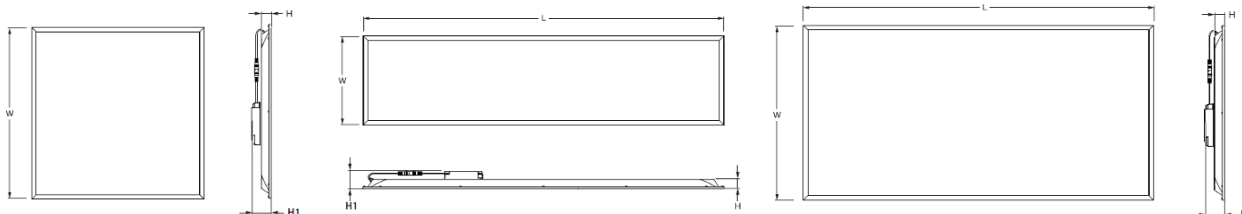

	LxW (mm)	H (mm)	H1 (mm)	KG
RC007B 34S / 840 PSU W60L60 NOC TPb	595x595	34	59	1.60
RC007B 34S / 840 PSU W60L60 OC TPa	595x595	35	60	1.85
RC007B 34S / 840 PSU W30L120 OC TPa	1195x295	35	60	2.00
RC007B 60S / 840 PSU W60L120 NOC TPb	1195x295	34	59	3.80